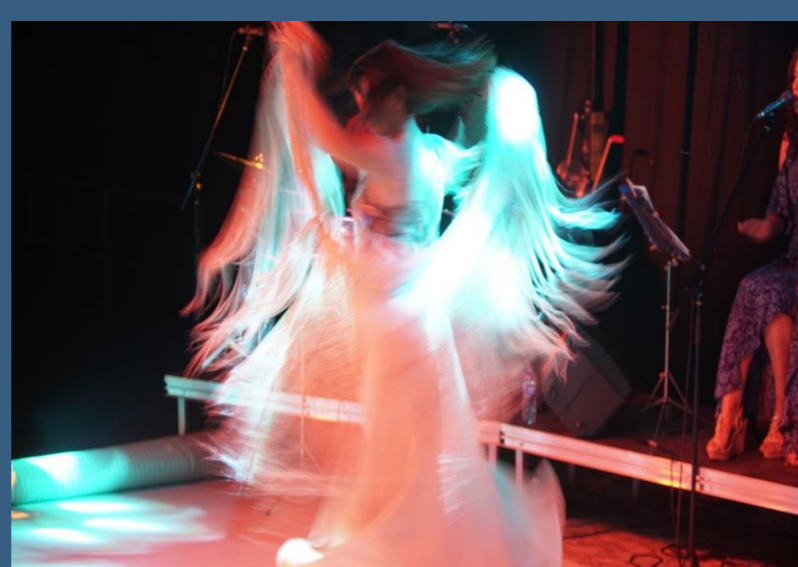

Referencia de artistas:

King Africa
David Civera.
Henry Méndez.
La Frontera.
El Columpio Asesino.
Andy y Lucas.
Rafael Álvarez (EL BRUJO).
Ana Alcaide.
Evoeh.
Carmen Paris.
Karmento.

Wally Lopez
DJ Christian Millan.
DJ Marta.
DJ El Pulpo (Cadena 100)
DJ Carlos Jeam.
DJ Alexander Som.
DJ Bryan Cross.
DJ Abel Ramos.
DJ Juandy
Ivan Pica