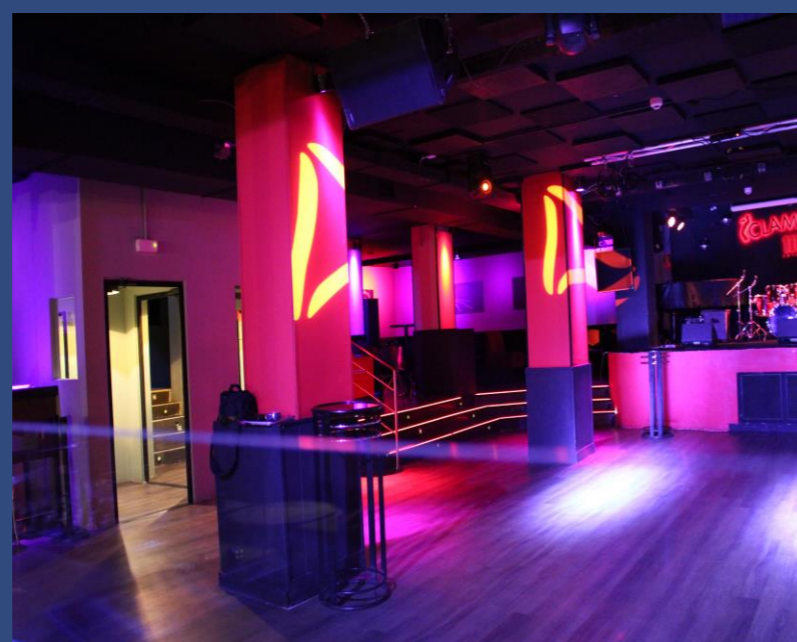

### Macro:

- Aforo 1000 a 3000 personas.
- Sonido "Line Array T8"
- Sesión dj mínima de 4h. \*\*
- 1 x Puente de "truss" 10m x 5m alto
- 12 x Cabezas móviles.
- 4 focos de led "Slimpro 270w"
- Fx: Humo, niebla, cegadoras etc.

## Instalaciones:

LUCKIA APUESTAS

SALA CLAMORES

OTROS TRABAJOS