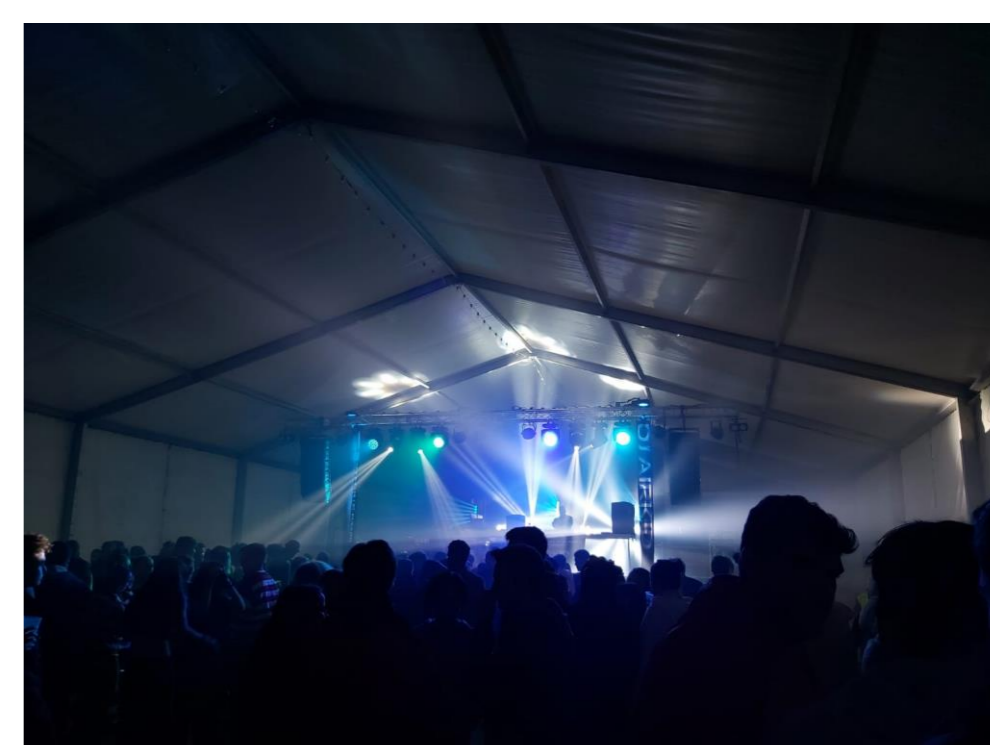

STROBO

HUMO

BLINDER

NIEVE