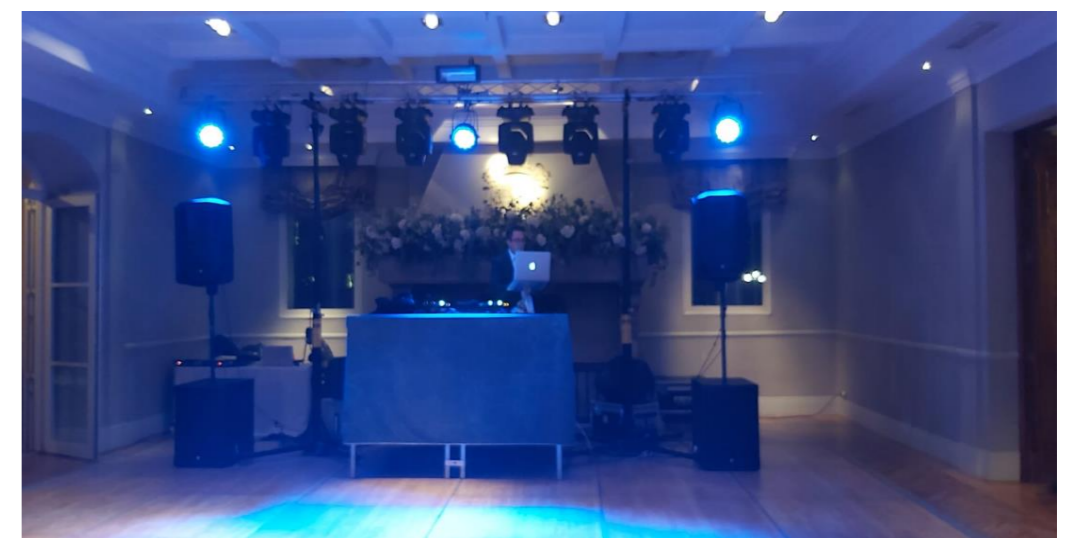

Disco Móvil.

- Producción
- Dj Nacionales
- Dj Propios, todos los géneros
- Concurso de dj
- Discos móviles en varios formatos
- Asesoramiento personalizado