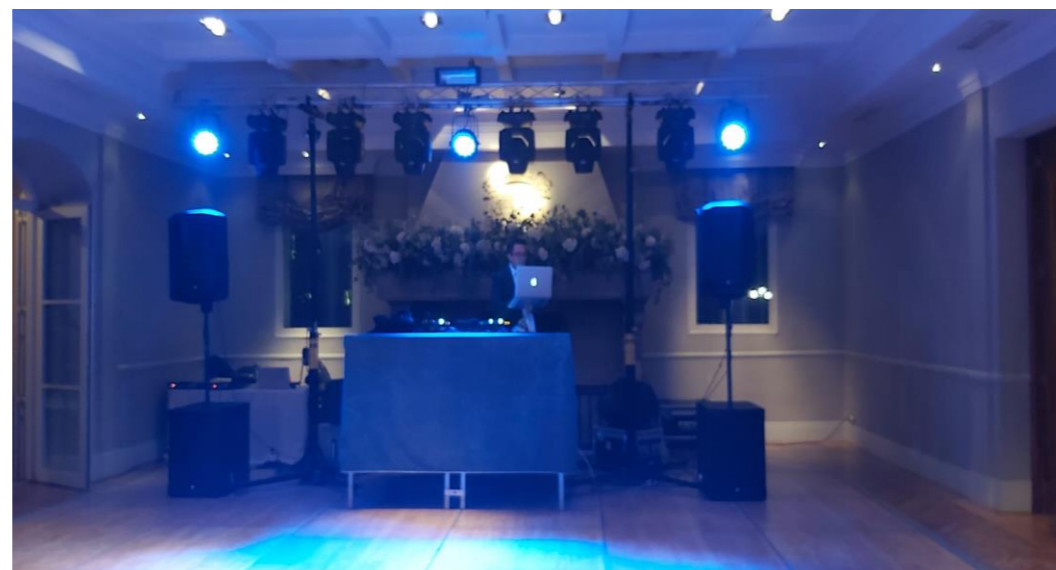

Estándar:

- Aforo de 100 a 500 personas.
- Sonido profesional:
  2 x cajas Rcf 2 x Sub Rcf = 6.000w

- Sesión de dj 4 h
- 1 Puente de truss 5m
- 4 x cabezas móviles.
- 4 x focos de led
- Fx: Humo, niebla, estrobos, cegadoras.

Otros a consultar

** Horas de dj extra consultar.